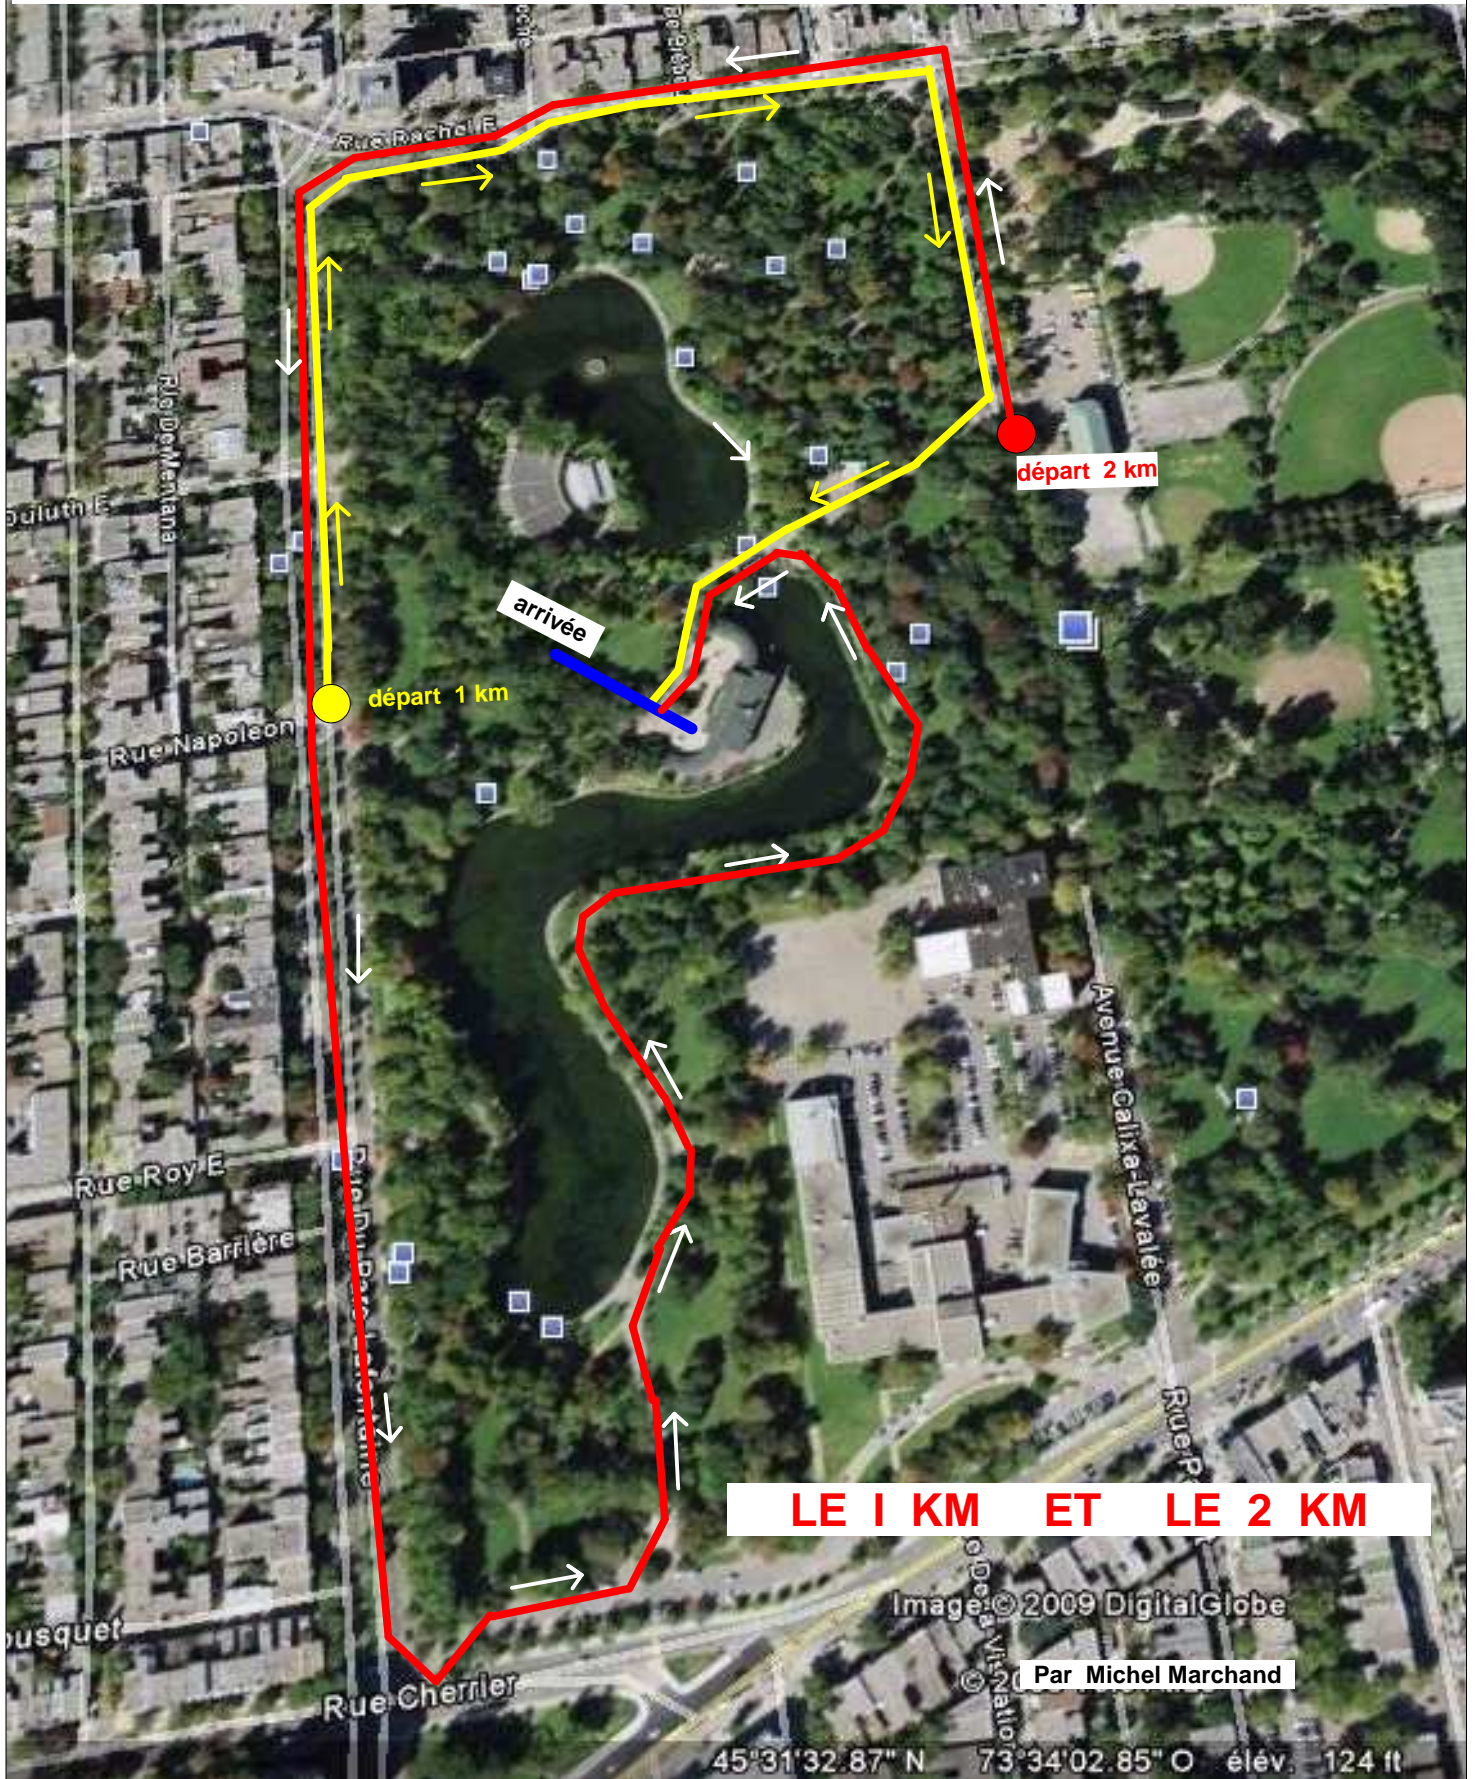

LA CLASSIQUE DU PARC LAFONTAINE

LE 1 KM ET LE 2 KM

Image © 2009 DigitalGlobe

© Desjardins National Par Michel Marchand

45°31'32.87" N 73°34'02.85" O élev. 124 ft